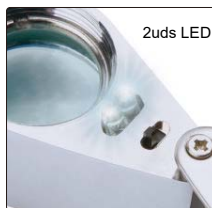

# LUPA PLEGABLE CON ILUMINACIÓN

7515-10

cerrado

- Lente de vidrio
- Funciona con 3 pilas LR927

Code	Aumento	Diametro de la lente (ØD)
7515-10	10X	Ø21mm