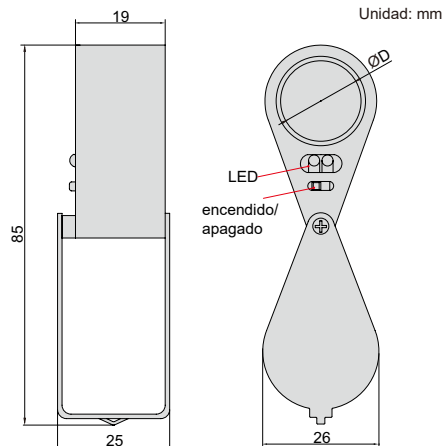

# LUPA PLEGABLE CON ILUMINACIÓN

7515-10

cerrado

- Lente de vidrio
- Funciona con 3 pilas LR927

Code	Aumento	Diametro de la lente (ØD)
7515-10	10X	Ø21mm