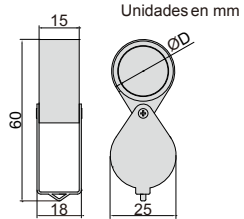

LUPA

- Lentes de vidrio

Código	Aumentos	Diámetro de la lente (ØD)
7511-8	8X	Ø21mm

7511-8

cerrado