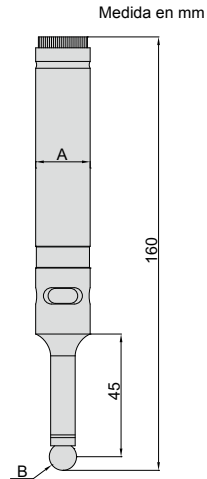

# PALPADOR DIGITAL

- Cuando la bola toca la pieza de trabajo el LED se enciende y suena la señal acústica (sólo el 6566-3)
- No apto para uso rotatorio
- Mango y bola de contacto endurecidos

Código	Mango (A)	Contacto bola (B)	Precisión	Sonido	Batería/pila
6566-2	Ø20mm	SØ10mm	5µm	no	23AE, 12Vx1pc
6566-3	Ø20mm	SØ10mm	5µm	si	23AE, 12Vx1pc