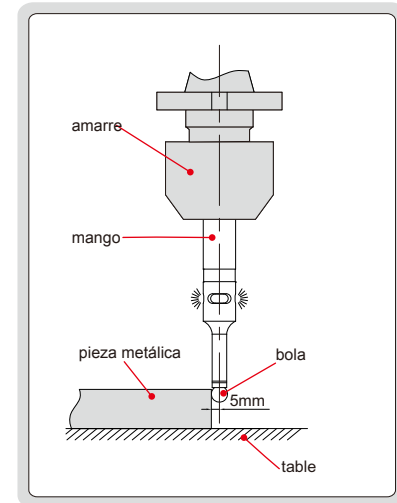

# PALPADOR DIGITAL

- Cuando la bola toca la pieza de trabajo el LED se enciende y suena la señal acústica (sólo el 6566-3)
- No apto para uso rotatorio
- Mango y bola de contacto endurecidos

Código	Mango (A)	Contacto bola (B)	Precisión	Sonido	Batería/pila
6566-2	Ø20mm	SØ10mm	5µm	no	23AE, 12Vx1pc
6566-3	Ø20mm	SØ10mm	5µm	si	23AE, 12Vx1pc