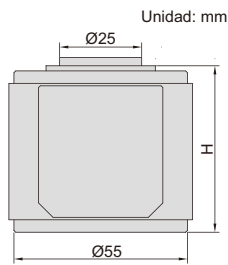

## PUESTA A CERO DIGITAL

**IP65**  
PROTECCIÓN

6557-50

- Resolución 0.001mm/0.00005"
- Protección IP65
- Botones on/off, mm/inch, zero
- Batería CR2032
- Apagado automático
- Base magnética
- Iluminación automática a cero

iluminación automática

puesta a cero

Código	Altura (H)	Rango Muelle	Precisión *	Test fuerza	Repetitibilidad
6557-50	50mm	2.5mm	±10µm/0.0004"	4N (a 50mm)	2µm

\* La precisión es al centro del equipo con una herramienta de Ø10mm