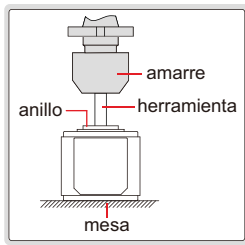

## PUESTA A CERO DIGITAL

**IP65**  
PROTECCIÓN

6557-50

- Resolución 0.001mm/0.00005"
- Protección IP65
- Botones on/off, mm/inch, zero
- Batería CR2032
- Apagado automático
- Base magnética
- Iluminación automática a cero

iluminación automática

puesta a cero

Código	Altura (H)	Rango Muelle	Precisión *	Test fuerza	Repetitibilidad
6557-50	50mm	2.5mm	±10µm/0.0004"	4N (a 50mm)	2µm

\* La precisión es al centro del equipo con una herramienta de Ø10mm