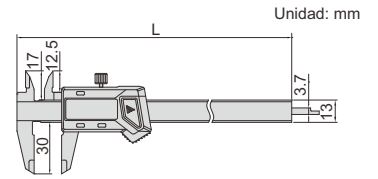

MINI CALIBRE DIGITAL

- Resolución: 0.01mm/0.0005"
- Botones: zero, mm/inch, on/off
- Auto-Apagado, deslizando la unidad se auto-enciende el equipo
- Batería LR44
- Según DIN862
- Fabricado en acero inoxidable

1111-100A

ATENCIÓN:
NO SALIDA DATOS

Código	Rango	Precisión	L
1111-75A	0-75mm/0-3"	±0.02mm	144mm
1111-100A	0-100mm/0-4"	±0.02mm	170mm