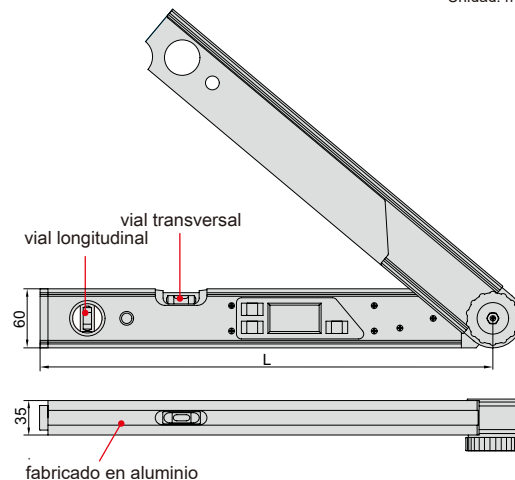

NIVEL TRANSPORTADOR DIGITAL IP54 (REFORZADO)

PROTECCIÓN
IP54

NIVEL
ABSOLUTO

LUZ TRASERA
AUTOMÁTICA

Unidad: mm

2174-225

- Apto para el ajuste horizontal y vertical de los ángulos a inglete para maquinas de corte
- Botones: encendido/apagado, mantener medida, SPR/CNR/MTR/BVL
- Resistencia al polvo y agua IP54
- Con viales transversal y longitudinal
- 2 Pilas AAA
- Nivel absoluto, no es necesario ajustar el punto cero cuando las pilas son reemplazadas
- La luz trasera se apagará automáticamente tras 5 minutos de inactividad. Apagado del equipo automático tras 5 minutos de inactividad.

Código	Tamaño (L)	Rango	Resolución	Precisión
2174-225	460mm	0 - 225°	0.05°	±0.10°